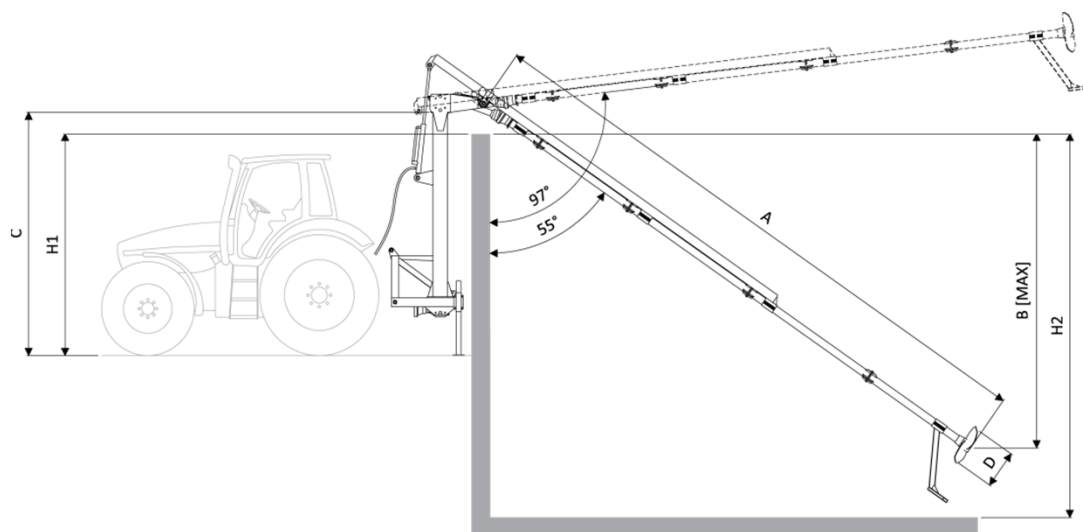

# MFR

Miscelatore a trattore a colonna con rotazione idraulica  
 Tractor driven mixer with hydraulic rotation of the column

<b>Azionamento</b>	Trattore	<b>Drive</b>	Tractor
<b>Installazione</b>	Mobile trasportata da trattore	<b>Installation</b>	Mobile transported by tractor
<b>Girante</b>	Elica con profilo autopulente	<b>Impeller</b>	Propeller with self-cleaning outline
<b>Trasmissione</b>	Bagno d'olio con tenuta meccanica widia-widia	<b>Transmission</b>	Oil bath with widia-widia mechanical seal
<b>Metallurgia</b>	Carpenteria zincata a caldo	<b>Metallurgy</b>	Hot galvanized carpentry
<b>Caratteristica di serie</b>	Braccio e colonna con ralla orientabili idraulicamente	<b>Series feature</b>	Hydraulically adjustable arm and column with slewing ring

## Caratteristiche | Features

Modello Model	Giri/Min RPM	P MAX [kW]	Q [mc/h]
MFR	540	30÷60	300÷700

Caratteristiche riferite a liquido con densità 1 e viscosità 1 mm<sup>2</sup>/s Features related to liquid with density of 1 and viscosity of 1 mm<sup>2</sup>/s

# MFR

Miscelatore a trattore a colonna con rotazione idraulica  
 Tractor driven mixer with hydraulic rotation of the column

## Dimensioni | Dimensions

Modello Model	Braccio Arm [m]	D [mm]	H1 MAX [m]	H2 [m]	A [mm]	B [mm]	C [mm]	Peso Weight [Kg]
MFR 2	6	600	2	4,2	6200	3120	2380	725
	7			4,7	7200	3720		805
	8			5,2	8200	4320		825
MFR 2,5	6	600	2,5	4,2	6200	3120	2880	745
	7			4,7	7200	3720		795
	8			5,2	8200	4320		845
MFR 3	6	600	3	4,2	6200	3120	3380	825
	7			4,7	7200	3720		845
	8			5,2	8200	4320		865
MFR 3,5	6	600	3,5	4,2	6200	3120	3880	865
	7			4,7	7200	3720		895
	8			5,2	8200	4320		915